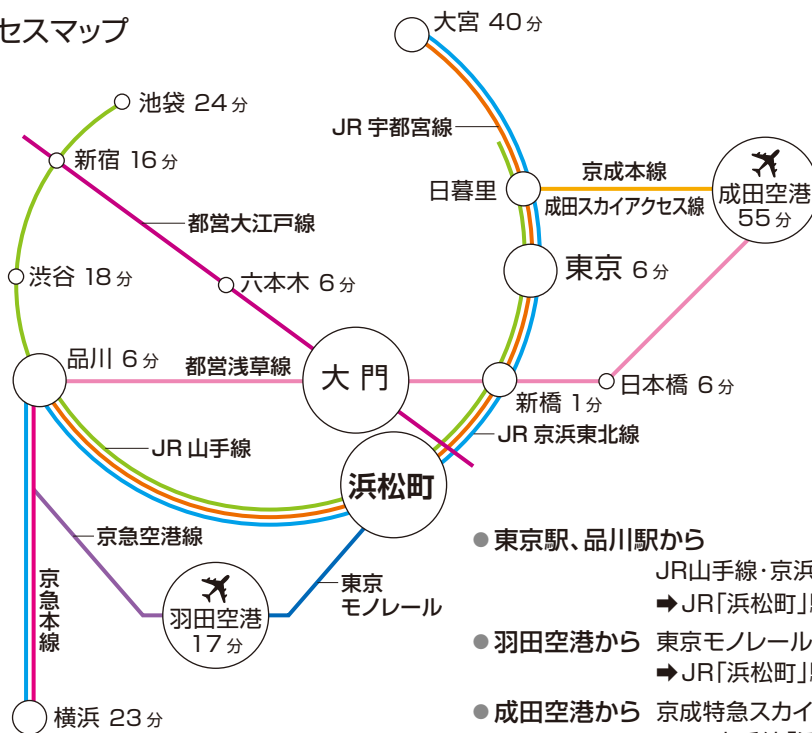

会場：浜松町コンベンションホール 〒105-0013 東京都港区浜松町二丁目3番1号

アクセスマップ

- 東京駅、品川駅から
JR山手線・京浜東北線・宇都宮線「浜松町」下車
→ JR「浜松町」駅から徒歩2分
- 羽田空港から
東京モノレール「浜松町」下車
→ JR「浜松町」駅から徒歩2分
- 成田空港から
京成特急スカイライナー「日暮里」下車
→ JR山手線「浜松町」駅下車
→ JR「浜松町」駅から徒歩2分